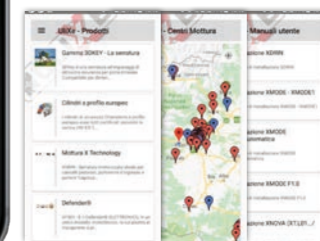

AREA PUBBLICA

In questa area potrai controllare il Mottura club più vicino a te, scoprire tutti i nuovi prodotti e consultare i manuali di istruzione.