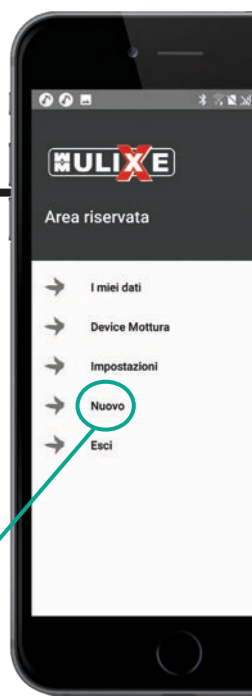

Mostrina Bluetooth a codice numerico e lettore transponder, alimentata a batteria (art. 99.779) o rete (art. 99.780) ideale per:

- USO RESIDENZIALE (codice padronale e di servizio)
- SERVIZIO B&B (senza connessione internet)

Mostrina bluetooth con impronta digitale e lettore transponder, alimentata a batteria (art. 99.781) o rete (art. 99.782) ideale per:

- USO RESIDENZIALE (con possibilità di impronta padronale e di servizio)

AREA PUBBLICA

In questa area potrai controllare il Mottura club più vicino a te, scoprire tutti i nuovi prodotti e consultare i manuali di istruzione.

AREA RISERVATA

Per accedere sarà necessario creare un account gratuito, ed una volta entrati si avrà la possibilità di sincronizzare e gestire le nostre serrature compreso il servizio B&B.