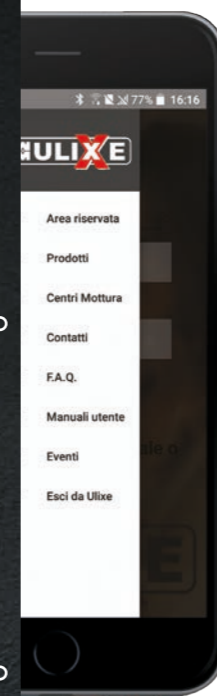

Mostrina bluetooth con impronta digitale e lettore transponder, alimentata a batteria (art. 99.781) o rete (art. 99.782) ideale per:

- USO RESIDENZIALE (con possibilità di impronta padronale e di servizio)